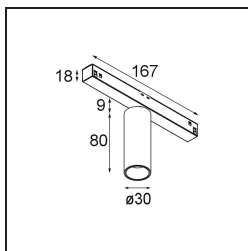

Specifications

Material	13820532
Tipo de fuente de luz	LED
Tipo de LED	BRIDGELUX V6 HD G8
Tecnología LED	COB LED
CRI	Min. 90
Temperatura del color	2700K
Vida Útil	L90B10 @50.000 horas
Lámpara Incluida	Sí
Número de fuentes de luz	1
Código de flujo CIE	99 100 100 100 67
Binning (SDCM)	2
Dirección de la luz	Directo
Óptica	Colimador
Ángulo de Apertura medido (°)	25,0
Voltaje de entrada	48Vcc
Luminaire power (W)	7,0
Clasificación eléctrica	III
Clasificación del IP	20
Clasificación de hilo incandescente (°C)	960
Protocolo de regulación	DALI
DALI Standard	DALI-2
Interio/Exterior	Interior
Aplicación	Techo, Pared
Ajustabilidad	H 360° V 0°/+90°
Distancia al objeto iluminado (m)	0,1
Color principal & Acabado principal	Negro, Estructura
Peso bruto (g)	204,0
Flujo luminoso por lámpara (lm)	490
Eficacia (lm/W)	70
Índice de deslumbramiento	14

Remark

- Esta luminaria de vía 48V no puede utilizarse en la parte superior de un Perfil Pista 48V Suspendido Arriba/Abajo.
 - Las luminarias Pista 48V blancas tienen un adaptador blanco. Todas las demás luminarias Pista 48V tienen un adaptador negro. La desviación de esto es sólo son posibles bajo petición.
 - Este producto está disponible con varias opciones Direct Custom. Descúbrelas todas en la página web de Nyto Track 48V o solicita un presupuesto.
 - Este no es un producto completo. Se requiere un sistema de 48 V de pista Pista.
-