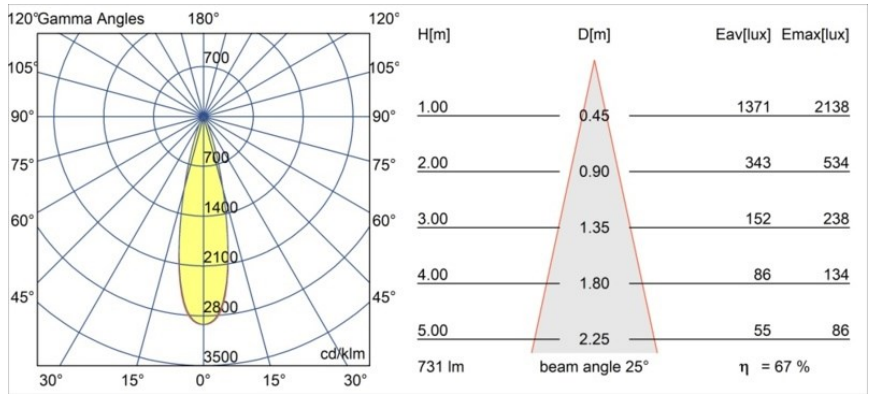

Light distribution & beam diagram