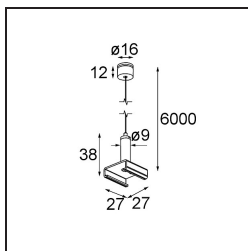

Datum

Klant

Project

Soort

Track 230V Suspension Kit 6000 Black Structure

Specificaties

Materiaal	13813332
Lamp inbegrepen	Neen
Aantal Lichtbronnen	0
IP-klasse	20
Gloeidraadtest (°C)	960
Binnen/Buiten	Binnen
Verstelbaarheid	Not Applicable
Primaire Kleur & Primaire Afwerking	Zwart, Structuur
Brutogewicht (g)	92,0