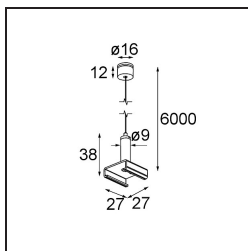

Date

Customer

Project

Type

Track 230V Suspension Kit 6000 Black Structure

Specifications

Materiale	13813332
Lampadina inclusa	No
Numero di fonte luminosa	0
Grado IP	20
Test filo a caldo (°C)	960
Interno/Esterno	Interno
Orientabilità	Not Applicable
Colore primario & Finitura primaria	Nero, Strutturata
Peso lordo (g)	92,0