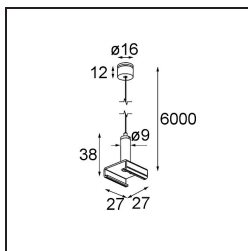

Date

Customer

Project

Type

Track 230V Suspension Kit 6000 Black Structure

Specifications

Materiale	13813332
Lampadina inclusa	No
Numero di fonte luminosa	0
Grado IP	20
Test filo a caldo (°C)	960
Interno/Esterno	Interno
Orientabilità	Not Applicable
Colore primario & Finitura primaria	Nero, Strutturata
Peso lordo (g)	92,0