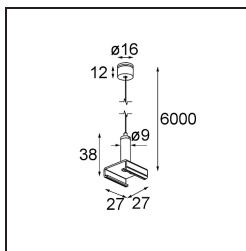

*Track 230V Suspension Kit 6000 Black Structure*

**Caractéristiques**

Matériaux	13813332
Ampoule incluse	Non
Nombre de Sources Lumineuses	0
Indice de protection IP	20
Essai au fil incandescent (°C)	960
Intérieur/extérieur	Intérieur
Ajustabilité	Not Applicable
Couleur Principale & Finition Principale	Noir, Structure
Poids brut (g)	92,0