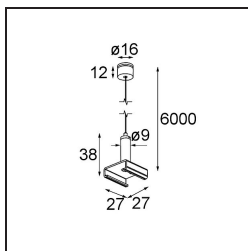

Date

Customer

Project

Type

Track 230V Suspension Kit 6000 Black Structure

Specifications

Material	13813332
Lámpara Incluida	No
Número de fuentes de luz	0
Clasificación del IP	20
Clasificación de hilo incandescente (°C)	960
Interio/Exterior	Interior
Ajustabilidad	Not Applicable
Color principal & Acabado principal	Negro, Estructura
Peso bruto (g)	92,0