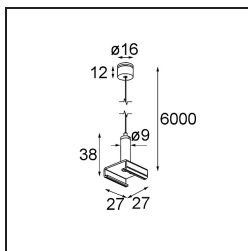

Date _____
Customer _____
Project _____
Type _____

Track 230V Suspension Kit 6000 Black Structure

Specifications

Material	13813332
Lámpara Incluida	No
Número de fuentes de luz	0
Clasificación del IP	20
Clasificación de hilo incandescente (°C)	960
Interio/Exterior	Interior
Ajustabilidad	Not Applicable
Color principal & Acabado principal	Negro, Estructura
Peso bruto (g)	92,0