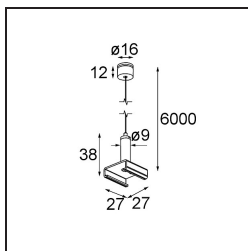

Datum

Kunde

Projekt

Art

Track 230V Suspension Kit 6000 Black Structure

Spezifikationen

Material	13813332
Leuchtmittel enthalten	Nein
Anzahl Lichtquellen	0
Schutzart	20
Glühdrahtprüfung (°C)	960
Innen/Außen	Innen
Verstellbarkeit	Not Applicable
Primärfarbe & Primäres Finish	Schwarz, Strukturiert
Bruttogewicht (g)	92,0