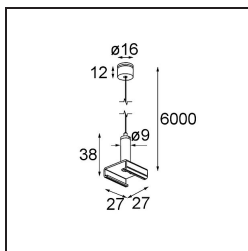

Datum

Kunde

Projekt

Art

Track 230V Suspension Kit 6000 Black Structure

Spezifikationen

Material	13813332
Leuchtmittel enthalten	Nein
Anzahl Lichtquellen	0
Schutzart	20
Glühdrahtprüfung (°C)	960
Innen/Außen	Innen
Verstellbarkeit	Not Applicable
Primärfarbe & Primäres Finish	Schwarz, Strukturiert
Bruttogewicht (g)	92,0