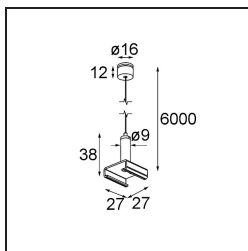

Track 230V Suspension Kit 6000 White Structure

Specifications

Materiale	13813309
Lampadina inclusa	No
Numero di fonte luminosa	0
Grado IP	20
Test filo a caldo (°C)	960
Interno/Esterno	Interno
Orientabilità	Not Applicable
Colore primario & Finitura primaria	Bianco, Strutturata
Peso lordo (g)	92,0