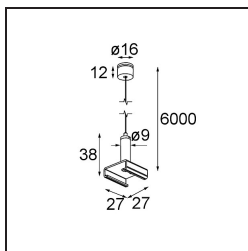

Track 230V Suspension Kit 6000 White Structure

Specifications

Materiale	13813309
Lampadina inclusa	No
Numero di fonte luminosa	0
Grado IP	20
Test filo a caldo (°C)	960
Interno/Esterno	Interno
Orientabilità	Not Applicable
Colore primario & Finitura primaria	Bianco, Strutturata
Peso lordo (g)	92,0