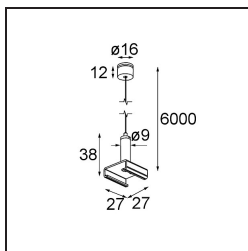

Track 230V Suspension Kit 6000 White Structure

Caractéristiques

Matériaux	13813309
Ampoule incluse	Non
Nombre de Sources Lumineuses	0
Indice de protection IP	20
Essai au fil incandescent (°C)	960
Intérieur/extérieur	Intérieur
Ajustabilité	Not Applicable
Couleur Principale & Finition Principale	Blanc, Structure
Poids brut (g)	92,0