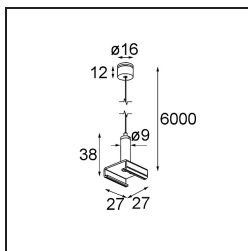

Date _____
Customer _____
Project _____
Type _____

Track 230V Suspension Kit 6000 White Structure

Specifications

| | |
|--|--------------------|
| Material | 13813309 |
| Lámpara Incluida | No |
| Número de fuentes de luz | 0 |
| Clasificación del IP | 20 |
| Clasificación de hilo incandescente (°C) | 960 |
| Interio/Exterior | Interior |
| Ajustabilidad | Not Applicable |
| Color principal & Acabado principal | Blanco, Estructura |
| Peso bruto (g) | 92,0 |