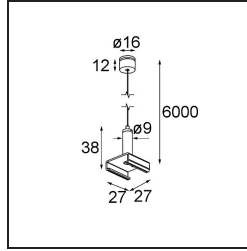

Date _____
Customer _____
Project _____
Type _____

Track 230V Suspension Kit 6000 White Structure

Specifications

Material	13813309
Lámpara Incluida	No
Número de fuentes de luz	0
Clasificación del IP	20
Clasificación de hilo incandescente (°C)	960
Interio/Exterior	Interior
Ajustabilidad	Not Applicable
Color principal & Acabado principal	Blanco, Estructura
Peso bruto (g)	92,0