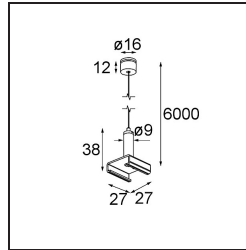

Datum

Kunde

Projekt

Art

Track 230V Suspension Kit 6000 White Structure

Spezifikationen

| | |
|-------------------------------|--------------------|
| Material | 13813309 |
| Leuchtmittel enthalten | Nein |
| Anzahl Lichtquellen | 0 |
| Schutzart | 20 |
| Glühdrahtprüfung (°C) | 960 |
| Innen/Außen | Innen |
| Verstellbarkeit | Not Applicable |
| Primärfarbe & Primäres Finish | Weiß, Strukturiert |
| Bruttogewicht (g) | 92,0 |