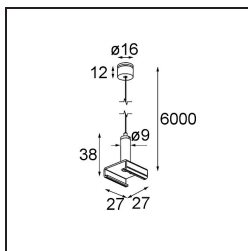

Datum

Kunde

Projekt

Art

Track 230V Suspension Kit 6000 White Structure

Spezifikationen

Material	13813309
Leuchtmittel enthalten	Nein
Anzahl Lichtquellen	0
Schutzart	20
Glühdrahtprüfung (°C)	960
Innen/Außen	Innen
Verstellbarkeit	Not Applicable
Primärfarbe & Primäres Finish	Weiß, Strukturiert
Bruttogewicht (g)	92,0