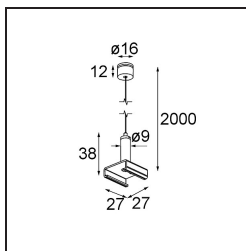

Datum

Klant

Project

Soort

*Track 230V Suspension Kit 2000 Black Structure*

**Specificaties**

Materiaal	13813232
Lamp inbegrepen	Neen
Aantal Lichtbronnen	0
IP-klasse	20
Gloeidraadtest (°C)	960
Binnen/Buiten	Binnen
Verstelbaarheid	Not Applicable
Primaire Kleur & Primaire Afwerking	Zwart, Structuur
Brutogewicht (g)	68,0