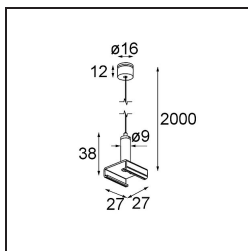

Datum

Klant

Project

Soort

Track 230V Suspension Kit 2000 Black Structure

Specificaties

Materiaal	13813232
Lamp inbegrepen	Neen
Aantal Lichtbronnen	0
IP-klasse	20
Gloeidraadtest (°C)	960
Binnen/Buiten	Binnen
Verstelbaarheid	Not Applicable
Primaire Kleur & Primaire Afwerking	Zwart, Structuur
Brutogewicht (g)	68,0