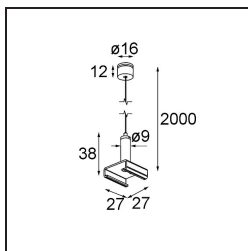

Track 230V Suspension Kit 2000 Black Structure

Specifications

Materiale	13813232
Lampadina inclusa	No
Numero di fonte luminosa	0
Grado IP	20
Test filo a caldo (°C)	960
Interno/Esterno	Interno
Orientabilità	Not Applicable
Colore primario & Finitura primaria	Nero, Strutturata
Peso lordo (g)	68,0