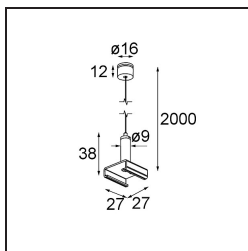

Track 230V Suspension Kit 2000 Black Structure

Specifications

Materiale	13813232
Lampadina inclusa	No
Numero di fonte luminosa	0
Grado IP	20
Test filo a caldo (°C)	960
Interno/Esterno	Interno
Orientabilità	Not Applicable
Colore primario & Finitura primaria	Nero, Strutturata
Peso lordo (g)	68,0