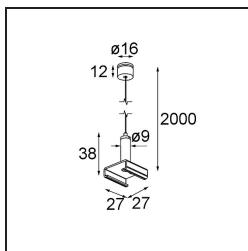

Track 230V Suspension Kit 2000 Black Structure

Caractéristiques

Matériaux	13813232
Ampoule incluse	Non
Nombre de Sources Lumineuses	0
Indice de protection IP	20
Essai au fil incandescent (°C)	960
Intérieur/extérieur	Intérieur
Ajustabilité	Not Applicable
Couleur Principale & Finition Principale	Noir, Structure
Poids brut (g)	68,0