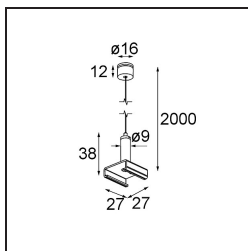

Track 230V Suspension Kit 2000 Black Structure

Caractéristiques

Matériaux	13813232
Ampoule incluse	Non
Nombre de Sources Lumineuses	0
Indice de protection IP	20
Essai au fil incandescent (°C)	960
Intérieur/extérieur	Intérieur
Ajustabilité	Not Applicable
Couleur Principale & Finition Principale	Noir, Structure
Poids brut (g)	68,0