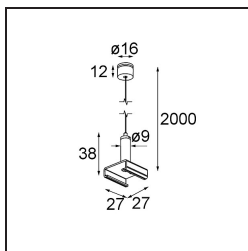

Date _____
Customer _____
Project _____
Type _____

Track 230V Suspension Kit 2000 Black Structure

Specifications

Material	13813232
Lámpara Incluida	No
Número de fuentes de luz	0
Clasificación del IP	20
Clasificación de hilo incandescente (°C)	960
Interio/Exterior	Interior
Ajustabilidad	Not Applicable
Color principal & Acabado principal	Negro, Estructura
Peso bruto (g)	68,0