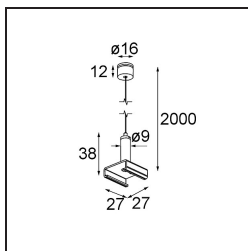

Track 230V Suspension Kit 2000 Black Structure

Spezifikationen

Material	13813232
Leuchtmittel enthalten	Nein
Anzahl Lichtquellen	0
Schutzart	20
Glühdrahtprüfung (°C)	960
Innen/Außen	Innen
Verstellbarkeit	Not Applicable
Primärfarbe & Primäres Finish	Schwarz, Strukturiert
Bruttogewicht (g)	68,0