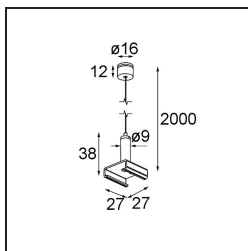

Datum

Klant

Project

Soort

Track 230V Suspension Kit 2000 White Structure

Specificaties

Materiaal	13813209
Lamp inbegrepen	Neen
Aantal Lichtbronnen	0
IP-klasse	20
Gloeidraadtest (°C)	960
Binnen/Buiten	Binnen
Verstelbaarheid	Not Applicable
Primaire Kleur & Primaire Afwerking	Wit, Structuur
Brutogewicht (g)	68,0