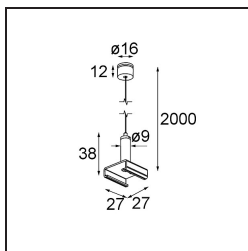

Track 230V Suspension Kit 2000 White Structure

Specifications

Materiale	13813209
Lampadina inclusa	No
Numero di fonte luminosa	0
Grado IP	20
Test filo a caldo (°C)	960
Interno/Esterno	Interno
Orientabilità	Not Applicable
Colore primario & Finitura primaria	Bianco, Strutturata
Peso lordo (g)	68,0