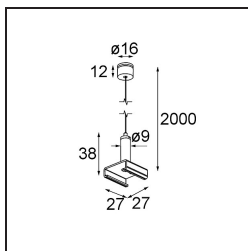

*Track 230V Suspension Kit 2000 White Structure*

**Caractéristiques**

Matériaux	13813209
Ampoule incluse	Non
Nombre de Sources Lumineuses	0
Indice de protection IP	20
Essai au fil incandescent (°C)	960
Intérieur/extérieur	Intérieur
Ajustabilité	Not Applicable
Couleur Principale & Finition Principale	Blanc, Structure
Poids brut (g)	68,0