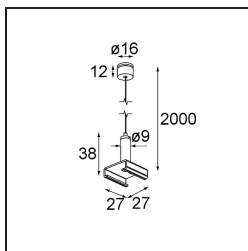

*Track 230V Suspension Kit 2000 White Structure*

**Caractéristiques**

|  |                  |
|--|------------------|
| Matériaux                                | 13813209         |
| Ampoule incluse                          | Non              |
| Nombre de Sources Lumineuses             | 0                |
| Indice de protection IP                  | 20               |
| Essai au fil incandescent (°C)           | 960              |
| Intérieur/extérieur                      | Intérieur        |
| Ajustabilité                             | Not Applicable   |
| Couleur Principale & Finition Principale | Blanc, Structure |
| Poids brut (g)                           | 68,0             |