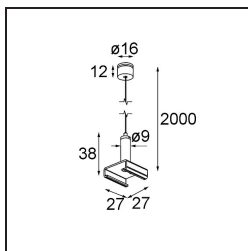

Track 230V Suspension Kit 2000 White Structure

Specifications

| | |
|--|--------------------|
| Material | 13813209 |
| Lámpara Incluida | No |
| Número de fuentes de luz | 0 |
| Clasificación del IP | 20 |
| Clasificación de hilo incandescente (°C) | 960 |
| Interio/Exterior | Interior |
| Ajustabilidad | Not Applicable |
| Color principal & Acabado principal | Blanco, Estructura |
| Peso bruto (g) | 68,0 |