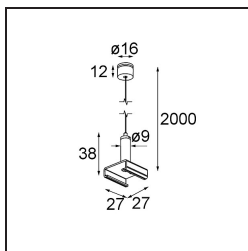

Date _____
Customer _____
Project _____
Type _____

Track 230V Suspension Kit 2000 White Structure

Specifications

Material	13813209
Lámpara Incluida	No
Número de fuentes de luz	0
Clasificación del IP	20
Clasificación de hilo incandescente (°C)	960
Interio/Exterior	Interior
Ajustabilidad	Not Applicable
Color principal & Acabado principal	Blanco, Estructura
Peso bruto (g)	68,0