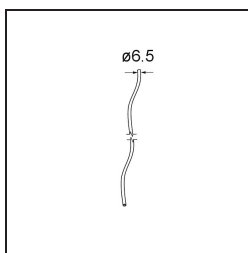

∅6.5

**Caractéristiques**

Matériaux	93640000
Nombre de Sources Lumineuses	0
Indice de protection IP	20
Intérieur/extérieur	Intérieur
Couleur Principale & Finition Principale	Noir,
Poids brut (g)	0,001