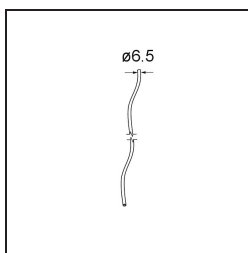

∅6.5

Caractéristiques

Matériaux	93640000
Nombre de Sources Lumineuses	0
Indice de protection IP	20
Intérieur/extérieur	Intérieur
Couleur Principale & Finition Principale	Noir,
Poids brut (g)	0,001