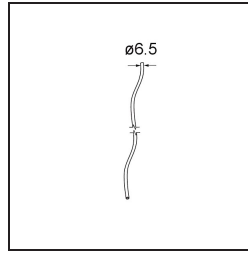

Datum

Kunde

Projekt

Art

Power Feed Cable 5x0,75 Black /m

Spezifikationen

Material	93640000
Anzahl Lichtquellen	0
Schutzart	20
Innen/Außen	Innen
Primärfarbe & Primäres Finish	Schwarz,
Bruttogewicht (g)	0,001