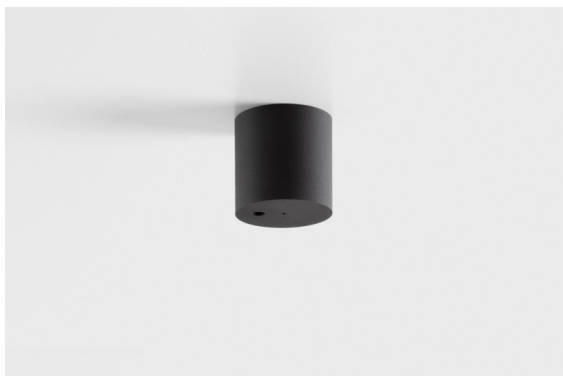

*Power Feed and Suspension Canopy Surface Round 5P Black Structure*

**Specificaties**

Materiaal	11061332
Lamp inbegrepen	Neen
Aantal Lichtbronnen	0
Elektriciteitsklasse	I
IP-klasse	20
Gloeidraadtest (°C)	960
Binnen/Buiten	Binnen
Montage	Opbouw
Verstelbaarheid	Not Applicable
Primaire Kleur & Primaire Afwerking	Zwart, Structuur
Brutogewicht (g)	119,75