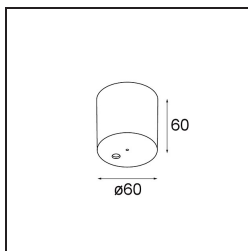

*Power Feed and Suspension Canopy Surface Round 5P Black Structure*

**Specificaties**

Materiaal	11061332
Lamp inbegrepen	Neen
Aantal Lichtbronnen	0
Elektriciteitsklasse	I
IP-klasse	20
Gloeidraadtest (°C)	960
Binnen/Buiten	Binnen
Montage	Opbouw
Verstelbaarheid	Not Applicable
Primaire Kleur & Primaire Afwerking	Zwart, Structuur
Brutogewicht (g)	119,75