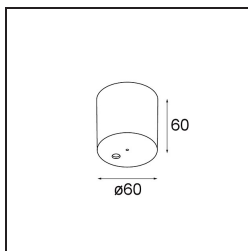

*Power Feed and Suspension Canopy Surface Round 5P Black Structure*

**Specifications**

Materiale	11061332
Lampadina inclusa	No
Numero di fonte luminosa	0
Classificazione elettrica	I
Grado IP	20
Test filo a caldo (°C)	960
Interno/Esterno	Interno
Montaggio	Superficie
Orientabilità	Not Applicable
Colore primario & Finitura primaria	Nero, Strutturata
Peso lordo (g)	119,75