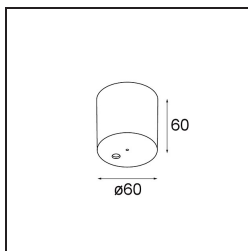

*Power Feed and Suspension Canopy Surface Round 5P Black Structure*

**Caractéristiques**

Matériaux	11061332
Ampoule incluse	Non
Nombre de Sources Lumineuses	0
Classe Électrique	I
Indice de protection IP	20
Essai au fil incandescent (°C)	960
Intérieur/extérieur	Intérieur
Montage	En Surface
Ajustabilité	Not Applicable
Couleur Principale & Finition Principale	Noir, Structure
Poids brut (g)	119,75