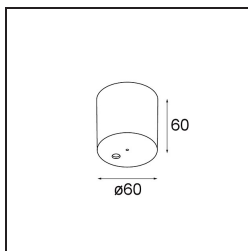

Power Feed and Suspension Canopy Surface Round 5P Black Structure

Specifications

Material	11061332
Lámpara Incluida	No
Número de fuentes de luz	0
Clasificación eléctrica	I
Clasificación del IP	20
Clasificación de hilo incandescente (°C)	960
Interio/Exterior	Interior
Montaje	Superficie
Ajustabilidad	Not Applicable
Color principal & Acabado principal	Negro, Estructura
Peso bruto (g)	119,75