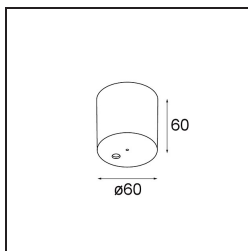

Power Feed and Suspension Canopy Surface Round 5P Black Structure

Spezifikationen

Material	11061332
Leuchtmittel enthalten	Nein
Anzahl Lichtquellen	0
Schutzklasse	I
Schutzart	20
Glühdrahtprüfung (°C)	960
Innen/Außen	Innen
Montage	Aufbau
Verstellbarkeit	Not Applicable
Primärfarbe & Primäres Finish	Schwarz, Strukturiert
Bruttogewicht (g)	119,75