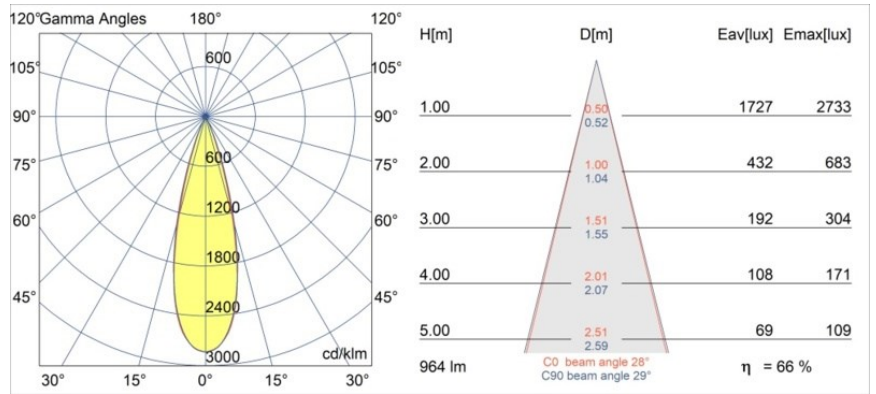

Lichtspreiding & Stralingsdiagram