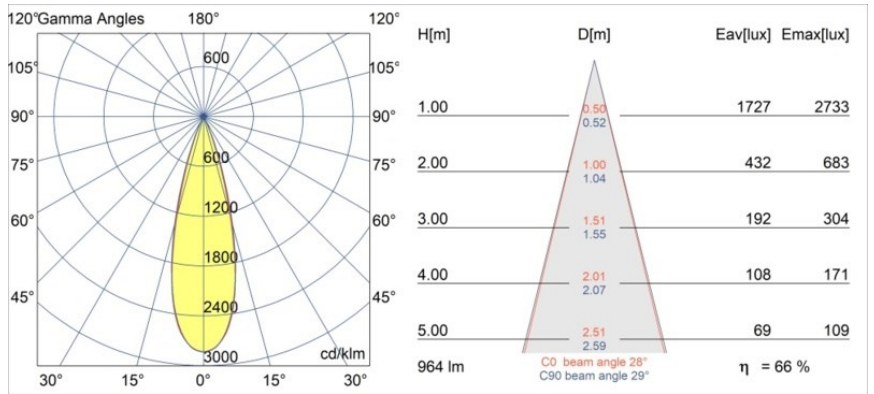

### Specifications

Materiale	11462104
Tipo di Sorgente	LED
Tipologia LED	BRIDGELUX V6 HD G7
Tecnologie LED	COB
CRI	Min. 90
Temperatura di colore della luce	2700K
Vita utile	L80B10 @50.000 ore
Lampadina inclusa	Sì
Numero di fonte luminosa	1
Codice di flusso CIE	100 100 100 100 66
Binning (SDCM)	2
Direzione della luce	Diretta
Ottiche	Lente
Fascio misurato (°)	29,0
Volt in ingresso	48Vdc
Luminaire power (W)	11,0
Classificazione elettrica	III
Grado IP	20
Test filo a caldo (°C)	960
Protocollo di regolazione (Dimmer)	DALI
DALI Standard	DALI-2
Interno/Esterno	Interno
Applicazione	Soffitto
Montaggio	Sospeso
Orientabilità	Not Applicable
Distanza dall'oggetto illuminato (m)	0,1
Colore primario & Finitura primaria	Cast Grey, Opaca
Peso lordo (g)	458,0
Flusso luminoso per lampade (lm)	639
Efficienza (lm/W)	61
Livello abbagliamento	0

Diagrams