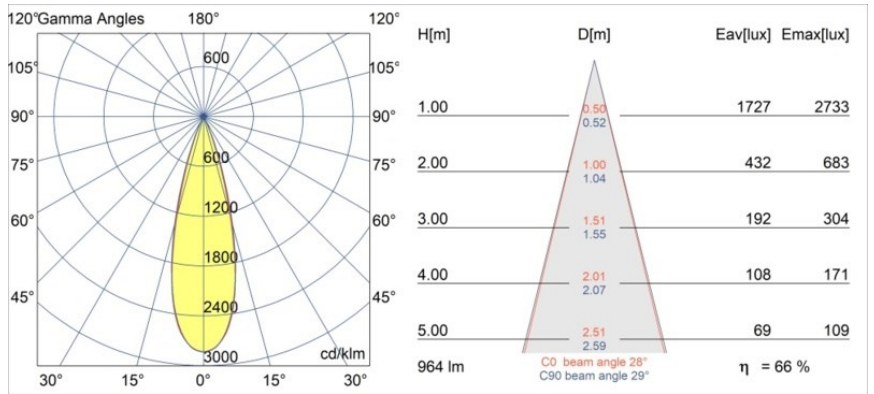

Distribution de Lumière & Schéma de Faisceau