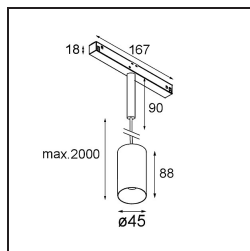

Caractéristiques

Matériaux	11462104
Type de Source Lumineuse	LED
Type de LED	BRIDGELUX V6 HD G7
Technologie LED	LED COB
CRI	Min. 90
Température de Couleur	2700K
Durée de Vie	L80B10 à 50 000 heures
Ampoule incluse	Oui
Nombre de Sources Lumineuses	1
Code de flux CIE	100 100 100 100 66
Groupe ment (SDCM)	2
Direction de la Lumière	Bas
Optique	Lentille
Faisceau mesuré (°)	29,0
Tension d'Entrée	48 V CC
Luminaire power (W)	11,0
Classe Électrique	III
Indice de protection IP	20
Essai au fil incandescent (°C)	960
Protocole de Variation	DALI
DALI Standard	DALI-2
Intérieur/extérieur	Intérieur
Application	Plafond
Montage	Suspendu
Ajustabilité	Not Applicable
Distance avec l'Objet Éclairé (m)	0,1
Couleur Principale & Finition Principale	Cast Grey, Mat
Poids brut (g)	458,0
Flux lumineux par lampe (lm)	639
Efficacité (lm/W)	61
UGR	0