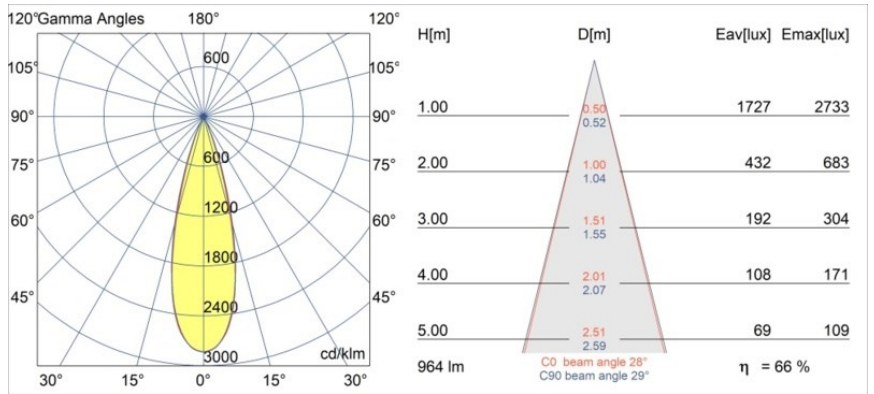

Light distribution & beam diagram