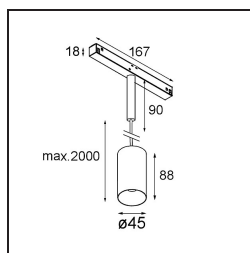

Spezifikationen

Material	11462104
Typ der Lichtquelle	LED
LED Typ	BRIDGELUX V6 HD G7
LED-Technologie	COB-LED
CRI	Min. 90
Farbtemperatur	2700K
Lebensdauer	L80 B10 bei 50.000 Stunden
Leuchtmittel enthalten	Ja
Anzahl Lichtquellen	1
CIE-Fluxcode	100 100 100 100 66
Binning (SDCM)	2
Lichtrichtung	Abwärts
Optik	Streuscheibe
Gemessene Abstrahlwinkel (°)	29,0
Eingangsspannung	48 Vdc
Luminaire power (W)	11,0
Schutzklasse	III
Schutzart	20
Glühdrahtprüfung (°C)	960
Dimmprotokoll	DALI
DALI Standard	DALI-2
Innen/Außen	Innen
Anwendung	Decke
Montage	Pendel
Verstellbarkeit	Not Applicable
Abstand zum beleuchteten Objekt (m)	0,1
Primärfarbe & Primäres Finish	Cast Grey, Matt
Bruttogewicht (g)	458,0
Lichtstrom pro Lampe (lm)	639
Effizienz (lm/W)	61
UGR	0
Bemerkung	<ul style="list-style-type: none"> • Dies ist kein vollständiges Produkt. Pista Schiene 48 V-System erforderlich. • Für Installationen ohne Dimmer wird empfohlen, 1-10-V-Leuchten zu verwenden.