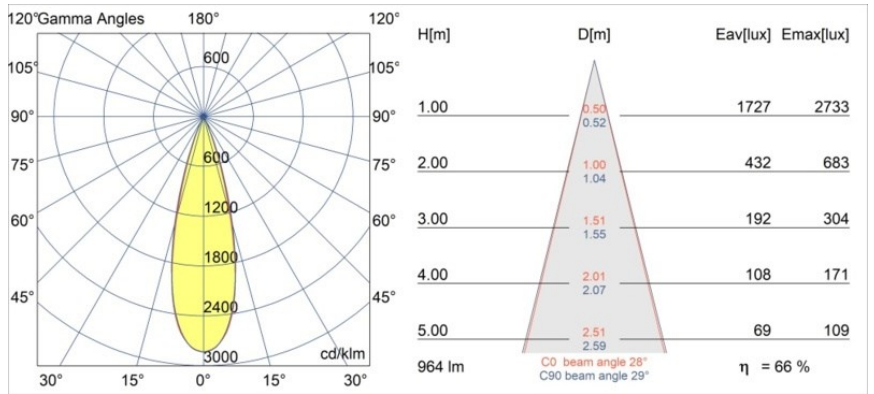

Minute Track 48V Suspended 45 lx LED 2700K Medium DALI Cast Grey Matt

Die yogische Flexibilität wird Sie ebenso überraschen, wie ihr pures, zylindrisches Design. Zaubern Sie ein raffiniertes und minimalistisches Szenario an Wände und an hohe oder niedrige Decken. Probieren Sie mehr als eine Minute aus, an unserem Pista Schienensystem oder unserem völlig neu entwickelten Modupoint LED. Die lange Farblinie und die Miniaturgröße hinterlassen einen bleibenden Eindruck.

Spezifikationen

Material	11462104
Typ der Lichtquelle	LED
LED Typ	BRIDGELUX V6 HD G7
LED-Technologie	COB-LED
CRI	Min. 90
Farbtemperatur	2700K
Lebensdauer	L80 B10 bei 50.000 Stunden
Leuchtmittel enthalten	Ja
Anzahl Lichtquellen	1
CIE-Fluxcode	100 100 100 100 66
Binning (SDCM)	2
Lichtrichtung	Abwärts
Optik	Streuscheibe
Gemessene Abstrahlwinkel (°)	29,0
Eingangsspannung	48 Vdc
Luminaire power (W)	11,0
Schutzklasse	III
Schutzart	20
Glühdrahtprüfung (°C)	960
Dimmprotokoll	DALI
DALI Standard	DALI-2
Innen/Außen	Innen
Anwendung	Decke
Montage	Pendel
Verstellbarkeit	Not Applicable
Abstand zum beleuchteten Objekt (m)	0,1
Primärfarbe & Primäres Finish	Cast Grey, Matt
Bruttogewicht (g)	458,0
Lichtstrom pro Lampe (lm)	639
Effizienz (lm/W)	61
UGR	0
Bemerkung	<ul style="list-style-type: none"> • Dies ist kein vollständiges Produkt. Pista Schiene 48 V-System erforderlich. • Für Installationen ohne Dimmer wird empfohlen, 1-10-V-Leuchten zu verwenden.

TM30 & CRI Diagramm

Lichtverteilung und Lichtverteilungskurve

Diagramm