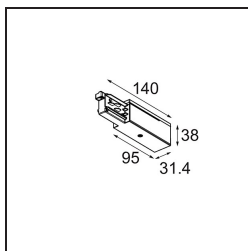

Datum

Klant

Project

Soort

Track 230V Power Feed Non-Dim/Trailing Edge/DALI Right White

Specificaties

Materiaal	13813138
Lamp inbegrepen	Neen
Aantal Lichtbronnen	0
Ingangsspanning	230 V
Elektriciteitsklasse	I
IP-klasse	20
Gloedraadtest (°C)	960
Protocol Voor Dimmen	Niet-Dimbaar, Trailing-Edge, DALI
Binnen/Buiten	Binnen
Verstelbaarheid	Not Applicable
Primaire Kleur & Primaire Afwerking	Wit,
Brutogewicht (g)	128,0