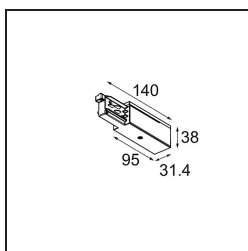

Date

Customer

Project

Type

Track 230V Power Feed Non-Dim/Trailing Edge/DALI Right White

Specifications

Materiale	13813138
Lampadina inclusa	No
Numero di fonte luminosa	0
Volt in ingresso	230V
Classificazione elettrica	I
Grado IP	20
Test filo a caldo (°C)	960
Protocollo di regolazione (Dimmer)	non dimmerabile, Taglio di fase, DALI
Interno/Esterno	Interno
Orientabilità	Not Applicable
Colore primario & Finitura primaria	Bianco,
Peso lordo (g)	128,0