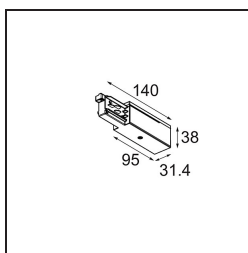

Date

Customer

Project

Type

Track 230V Power Feed Non-Dim/Trailing Edge/DALI Right White

Specifications

Materiale	13813138
Lampadina inclusa	No
Numero di fonte luminosa	0
Volt in ingresso	230V
Classificazione elettrica	I
Grado IP	20
Test filo a caldo (°C)	960
Protocollo di regolazione (Dimmer)	non dimmerabile, Taglio di fase, DALI
Interno/Esterno	Interno
Orientabilità	Not Applicable
Colore primario & Finitura primaria	Bianco,
Peso lordo (g)	128,0