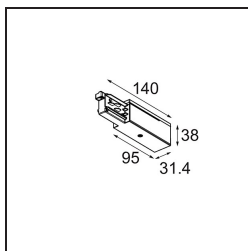

Date

Client

Projet

Type

Track 230V Power Feed Non-Dim/Trailing Edge/DALI Right White

Caractéristiques

Matériaux	13813138
Ampoule incluse	Non
Nombre de Sources Lumineuses	0
Tension d'Entrée	230 V
Classe Électrique	I
Indice de protection IP	20
Essai au fil incandescent (°C)	960
Protocole de Variation	Non Dimmable, Coupure en Fin de Phase, DALI
Intérieur/extérieur	Intérieur
Ajustabilité	Not Applicable
Couleur Principale & Finition Principale	Blanc,
Poids brut (g)	128,0