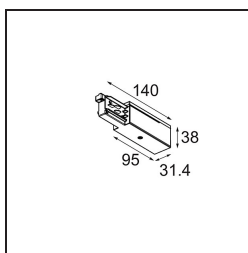

Date

Customer

Project

Type

Track 230V Power Feed Non-Dim/Trailing Edge/DALI Right White

Specifications

Material	13813138
Lámpara Incluida	No
Número de fuentes de luz	0
Voltaje de entrada	230V
Clasificación eléctrica	I
Clasificación del IP	20
Clasificación de hilo incandescente (°C)	960
Protocolo de regulación	no regulable, Trailing Edge, DALI
Interio/Exterior	Interior
Ajustabilidad	Not Applicable
Color principal & Acabado principal	Blanco,
Peso bruto (g)	128,0