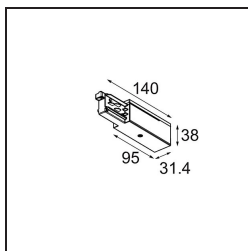

Date _____
Customer _____
Project _____
Type _____

Track 230V Power Feed Non-Dim/Trailing Edge/DALI Right White

Specifications

Material	13813138
Lámpara Incluida	No
Número de fuentes de luz	0
Voltaje de entrada	230V
Clasificación eléctrica	I
Clasificación del IP	20
Clasificación de hilo incandescente (°C)	960
Protocolo de regulación	no regulable, Trailing Edge, DALI
Interio/Exterior	Interior
Ajustabilidad	Not Applicable
Color principal & Acabado principal	Blanco,
Peso bruto (g)	128,0