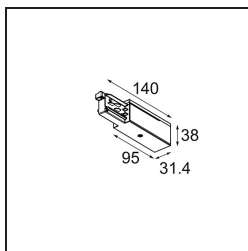

Datum
Kunde
Projekt
Art

Track 230V Power Feed Non-Dim/Trailing Edge/DALI Right White

Spezifikationen

Material	13813138
Leuchtmittel enthalten	Nein
Anzahl Lichtquellen	0
Eingangsspannung	230 V
Schutzklasse	I
Schutzart	20
Glühdrahtprüfung (°C)	960
Dimmprotokoll	Keine Dimmung, Phasenabschrittdimmung, DALI
Innen/Außen	Innen
Verstellbarkeit	Not Applicable
Primärfarbe & Primäres Finish	Weiß,
Bruttogewicht (g)	128,0