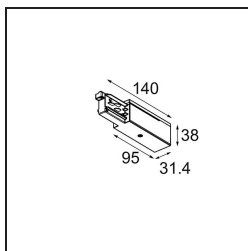

Datum

Kunde

Projekt

Art

Track 230V Power Feed Non-Dim/Trailing Edge/DALI Right White

Spezifikationen

Material	13813138
Leuchtmittel enthalten	Nein
Anzahl Lichtquellen	0
Eingangsspannung	230 V
Schutzklasse	I
Schutzart	20
Glühdrahtprüfung (°C)	960
Dimmprotokoll	Keine Dimmung, Phasenabschnittdimmung, DALI
Innen/Außen	Innen
Verstellbarkeit	Not Applicable
Primärfarbe & Primäres Finish	Weiß,
Bruttogewicht (g)	128,0