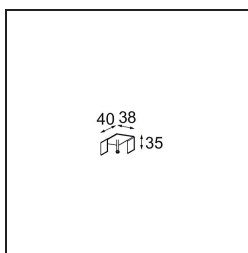

Track 230V Mounting Bracket Recessed Non-Dim/Trailing Edge/DALI

Caractéristiques

Matériaux	13814000
Ampoule incluse	Non
Nombre de Sources Lumineuses	0
Indice de protection IP	20
Protocole de Variation	Non Dimmable, Coupure en Fin de Phase, DALI
Intérieur/extérieur	Intérieur
Application	Plafond, Mur
Montage	Encastré
Ajustabilité	Not Applicable
Poids brut (g)	54,0