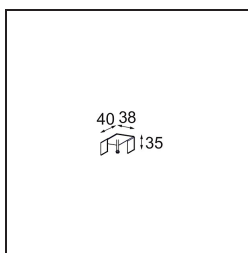

Track 230V Mounting Bracket Recessed Non-Dim/Trailing Edge/DALI

Caractéristiques

Matériaux	13814000
Ampoule incluse	Non
Nombre de Sources Lumineuses	0
Indice de protection IP	20
Protocole de Variation	Non Dimmable, Coupure en Fin de Phase, DALI
Intérieur/extérieur	Intérieur
Application	Plafond, Mur
Montage	Encastré
Ajustabilité	Not Applicable
Poids brut (g)	54,0