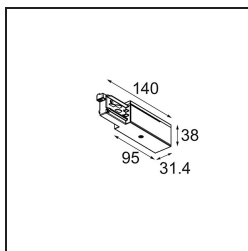

Datum
Klant
Project
Soort

Track 230V Power Feed Non-Dim/Trailing Edge/DALI Left White

Specificaties

Materiaal	13813038
Lamp inbegrepen	Neen
Aantal Lichtbronnen	0
Ingangsspanning	230 V
Elektriciteitsklasse	I
IP-klasse	20
Gloeidraadtest (°C)	960
Protocol Voor Dimmen	Niet-Dimbaar, Trailing-Edge, DALI
Binnen/Buiten	Binnen
Verstelbaarheid	Not Applicable
Primaire Kleur & Primaire Afwerking	Wit,
Brutogewicht (g)	128,0