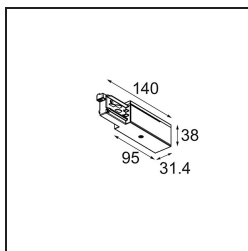

Track 230V Power Feed Non-Dim/Trailing Edge/DALI Left White

Specifications

Materiale	13813038
Lampadina inclusa	No
Numero di fonte luminosa	0
Volt in ingresso	230V
Classificazione elettrica	I
Grado IP	20
Test filo a caldo (°C)	960
Protocollo di regolazione (Dimmer)	non dimmerabile, Taglio di fase, DALI
Interno/Esterno	Interno
Orientabilità	Not Applicable
Colore primario & Finitura primaria	Bianco,
Peso lordo (g)	128,0