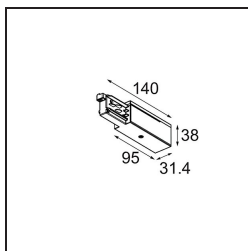

Date
Customer
Project
Type

*Track 230V Power Feed Non-Dim/Trailing Edge/DALI Left White*

**Specifications**

Materiale	13813038
Lampadina inclusa	No
Numero di fonte luminosa	0
Volt in ingresso	230V
Classificazione elettrica	I
Grado IP	20
Test filo a caldo (°C)	960
Protocollo di regolazione (Dimmer)	non dimmerabile, Taglio di fase, DALI
Interno/Esterno	Interno
Orientabilità	Not Applicable
Colore primario & Finitura primaria	Bianco,
Peso lordo (g)	128,0