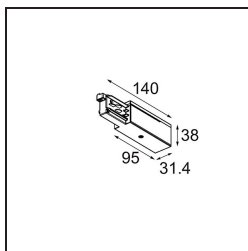

Date
Customer
Project
Type

Track 230V Power Feed Non-Dim/Trailing Edge/DALI Left White

Specifications

Materiale	13813038
Lampadina inclusa	No
Numero di fonte luminosa	0
Volt in ingresso	230V
Classificazione elettrica	I
Grado IP	20
Test filo a caldo (°C)	960
Protocollo di regolazione (Dimmer)	non dimmerabile, Taglio di fase, DALI
Interno/Esterno	Interno
Orientabilità	Not Applicable
Colore primario & Finitura primaria	Bianco,
Peso lordo (g)	128,0