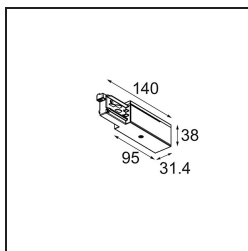

Track 230V Power Feed Non-Dim/Trailing Edge/DALI Left White

Caractéristiques

| | |
|--|---|
| Matériaux | 13813038 |
| Ampoule incluse | Non |
| Nombre de Sources Lumineuses | 0 |
| Tension d'Entrée | 230 V |
| Classe Électrique | I |
| Indice de protection IP | 20 |
| Essai au fil incandescent (°C) | 960 |
| Protocole de Variation | Non Dimmable, Coupure en Fin de Phase, DALI |
| Intérieur/extérieur | Intérieur |
| Ajustabilité | Not Applicable |
| Couleur Principale & Finition Principale | Blanc, |
| Poids brut (g) | 128,0 |