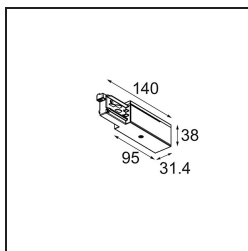

Track 230V Power Feed Non-Dim/Trailing Edge/DALI Left White

Caractéristiques

Matériaux	13813038
Ampoule incluse	Non
Nombre de Sources Lumineuses	0
Tension d'Entrée	230 V
Classe Électrique	I
Indice de protection IP	20
Essai au fil incandescent (°C)	960
Protocole de Variation	Non Dimmable, Coupure en Fin de Phase, DALI
Intérieur/extérieur	Intérieur
Ajustabilité	Not Applicable
Couleur Principale & Finition Principale	Blanc,
Poids brut (g)	128,0