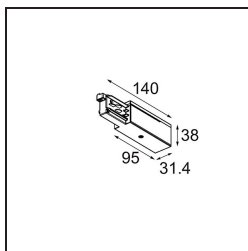

Date
Customer
Project
Type

Track 230V Power Feed Non-Dim/Trailing Edge/DALI Left White

Specifications

Material	13813038
Lámpara Incluida	No
Número de fuentes de luz	0
Voltaje de entrada	230V
Clasificación eléctrica	I
Clasificación del IP	20
Clasificación de hilo incandescente (°C)	960
Protocolo de regulación	no regulable, Trailing Edge, DALI
Interio/Exterior	Interior
Ajustabilidad	Not Applicable
Color principal & Acabado principal	Blanco,
Peso bruto (g)	128,0