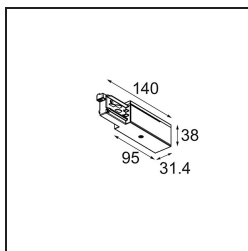

Track 230V Power Feed Non-Dim/Trailing Edge/DALI Left White

Spezifikationen

Material	13813038
Leuchtmittel enthalten	Nein
Anzahl Lichtquellen	0
Eingangsspannung	230 V
Schutzklasse	I
Schutzart	20
Glühdrahtprüfung (°C)	960
Dimmprotokoll	Keine Dimmung, Phasenabschrittdimmung, DALI
Innen/Außen	Innen
Verstellbarkeit	Not Applicable
Primärfarbe & Primäres Finish	Weiß,
Bruttogewicht (g)	128,0