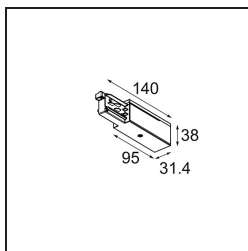

Datum
Klant
Project
Soort

*Track 230V Power Feed Non-Dim/Trailing Edge/DALI Right Black*

**Specificaties**

Materiaal	13813102
Lamp inbegrepen	Neen
Aantal Lichtbronnen	0
Ingangsspanning	230 V
Elektriciteitsklasse	I
IP-klasse	20
Gloeidraadtest (°C)	960
Protocol Voor Dimmen	Niet-Dimbaar, Trailing-Edge, DALI
Binnen/Buiten	Binnen
Verstelbaarheid	Not Applicable
Primaire Kleur & Primaire Afwerking	Zwart,
Brutogewicht (g)	128,0