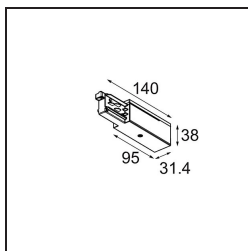

Date
Customer
Project
Type

Track 230V Power Feed Non-Dim/Trailing Edge/DALI Right Black

Specifications

Materiale	13813102
Lampadina inclusa	No
Numero di fonte luminosa	0
Volt in ingresso	230V
Classificazione elettrica	I
Grado IP	20
Test filo a caldo (°C)	960
Protocollo di regolazione (Dimmer)	non dimmerabile, Taglio di fase, DALI
Interno/Esterno	Interno
Orientabilità	Not Applicable
Colore primario & Finitura primaria	Nero,
Peso lordo (g)	128,0