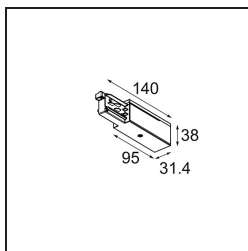

Date
Customer
Project
Type

*Track 230V Power Feed Non-Dim/Trailing Edge/DALI Right Black*

**Specifications**

Materiale	13813102
Lampadina inclusa	No
Numero di fonte luminosa	0
Volt in ingresso	230V
Classificazione elettrica	I
Grado IP	20
Test filo a caldo (°C)	960
Protocollo di regolazione (Dimmer)	non dimmerabile, Taglio di fase, DALI
Interno/Esterno	Interno
Orientabilità	Not Applicable
Colore primario & Finitura primaria	Nero,
Peso lordo (g)	128,0

Specifications