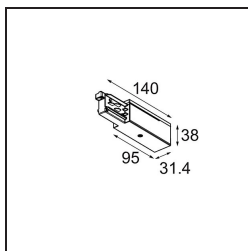

Track 230V Power Feed Non-Dim/Trailing Edge/DALI Right Black

Caractéristiques

Matériaux	13813102
Ampoule incluse	Non
Nombre de Sources Lumineuses	0
Tension d'Entrée	230 V
Classe Électrique	I
Indice de protection IP	20
Essai au fil incandescent (°C)	960
Protocole de Variation	Non Dimmable, Coupure en Fin de Phase, DALI
Intérieur/extérieur	Intérieur
Ajustabilité	Not Applicable
Couleur Principale & Finition Principale	Noir,
Poids brut (g)	128,0