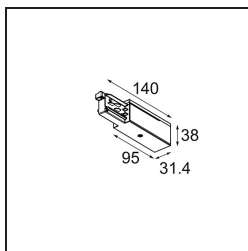

Track 230V Power Feed Non-Dim/Trailing Edge/DALI Right Black

Caractéristiques

Matériaux	13813102
Ampoule incluse	Non
Nombre de Sources Lumineuses	0
Tension d'Entrée	230 V
Classe Électrique	I
Indice de protection IP	20
Essai au fil incandescent (°C)	960
Protocole de Variation	Non Dimmable, Coupure en Fin de Phase, DALI
Intérieur/extérieur	Intérieur
Ajustabilité	Not Applicable
Couleur Principale & Finition Principale	Noir,
Poids brut (g)	128,0