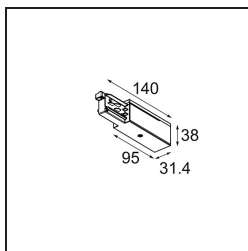

*Track 230V Power Feed Non-Dim/Trailing Edge/DALI Right Black*

**Caractéristiques**

Matériaux	13813102
Ampoule incluse	Non
Nombre de Sources Lumineuses	0
Tension d'Entrée	230 V
Classe Électrique	I
Indice de protection IP	20
Essai au fil incandescent (°C)	960
Protocole de Variation	Non Dimmable, Coupure en Fin de Phase, DALI
Intérieur/extérieur	Intérieur
Ajustabilité	Not Applicable
Couleur Principale & Finition Principale	Noir,
Poids brut (g)	128,0