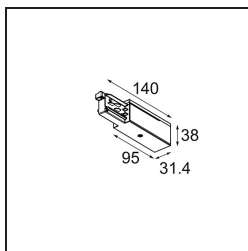

Date

Customer

Project

Type

Track 230V Power Feed Non-Dim/Trailing Edge/DALI Right Black

Specifications

Material	13813102
Lámpara Incluida	No
Número de fuentes de luz	0
Voltaje de entrada	230V
Clasificación eléctrica	I
Clasificación del IP	20
Clasificación de hilo incandescente (°C)	960
Protocolo de regulación	no regulable, Trailing Edge, DALI
Interio/Exterior	Interior
Ajustabilidad	Not Applicable
Color principal & Acabado principal	Negro,
Peso bruto (g)	128,0