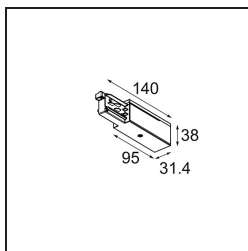

Date
Customer
Project
Type

Track 230V Power Feed Non-Dim/Trailing Edge/DALI Right Black

Specifications

Material	13813102
Lámpara Incluida	No
Número de fuentes de luz	0
Voltaje de entrada	230V
Clasificación eléctrica	I
Clasificación del IP	20
Clasificación de hilo incandescente (°C)	960
Protocolo de regulación	no regulable, Trailing Edge, DALI
Interio/Exterior	Interior
Ajustabilidad	Not Applicable
Color principal & Acabado principal	Negro,
Peso bruto (g)	128,0