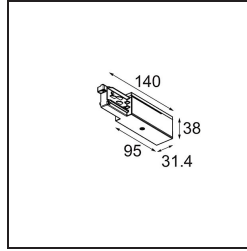

Date _____
Customer _____
Project _____
Type _____

Track 230V Power Feed Non-Dim/Trailing Edge/DALI Right Black

Specifications

Material	13813102
Lámpara Incluida	No
Número de fuentes de luz	0
Voltaje de entrada	230V
Clasificación eléctrica	I
Clasificación del IP	20
Clasificación de hilo incandescente (°C)	960
Protocolo de regulación	no regulable, Trailing Edge, DALI
Interio/Exterior	Interior
Ajustabilidad	Not Applicable
Color principal & Acabado principal	Negro,
Peso bruto (g)	128,0