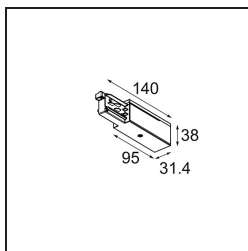

Datum
Kunde
Projekt
Art

*Track 230V Power Feed Non-Dim/Trailing Edge/DALI Right Black*

**Spezifikationen**

Material	13813102
Leuchtmittel enthalten	Nein
Anzahl Lichtquellen	0
Eingangsspannung	230 V
Schutzklasse	I
Schutzart	20
Glühdrahtprüfung (°C)	960
Dimmprotokoll	Keine Dimmung, Phasenabschnittdimmung, DALI
Innen/Außen	Innen
Verstellbarkeit	Not Applicable
Primärfarbe & Primäres Finish	Schwarz,
Bruttogewicht (g)	128,0