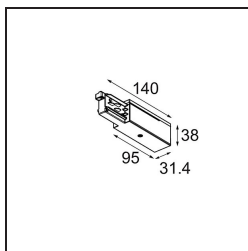

Datum

Kunde

Projekt

Art

Track 230V Power Feed Non-Dim/Trailing Edge/DALI Right Black

Spezifikationen

Material	13813102
Leuchtmittel enthalten	Nein
Anzahl Lichtquellen	0
Eingangsspannung	230 V
Schutzklasse	I
Schutzart	20
Glühdrahtprüfung (°C)	960
Dimmprotokoll	Keine Dimmung, Phasenabschrittdimmung, DALI
Innen/Außen	Innen
Verstellbarkeit	Not Applicable
Primärfarbe & Primäres Finish	Schwarz,
Bruttogewicht (g)	128,0