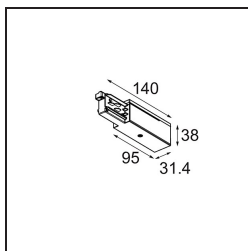

Datum

Kunde

Projekt

Art

*Track 230V Power Feed Non-Dim/Trailing Edge/DALI Right Black*

### Spezifikationen

Material	13813102
Leuchtmittel enthalten	Nein
Anzahl Lichtquellen	0
Eingangsspannung	230 V
Schutzklasse	I
Schutzart	20
Glühdrahtprüfung (°C)	960
Dimmprotokoll	Keine Dimmung, Phasenabschrittdimmung, DALI
Innen/Außen	Innen
Verstellbarkeit	Not Applicable
Primärfarbe & Primäres Finish	Schwarz,
Bruttogewicht (g)	128,0