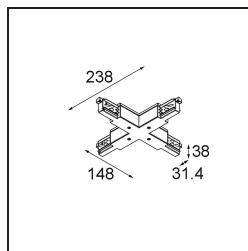

Datum

Klant

Project

Soort

Track 230V Connection X Electrical/Mechanical Non-Dim/Trailing Edge/DALI White

Specificaties

Materiaal	13812738
Lamp inbegrepen	Neen
Aantal Lichtbronnen	0
Ingangsspanning	230 V
Elektriciteitsklasse	I
IP-klasse	20
Gloeidraadtest (°C)	960
Protocol Voor Dimmen	Niet-Dimbaar, Trailing-Edge, DALI
Binnen/Buiten	Binnen
Verstelbaarheid	Not Applicable
Primaire Kleur & Primaire Afwerking	Wit,
Brutogewicht (g)	464,0