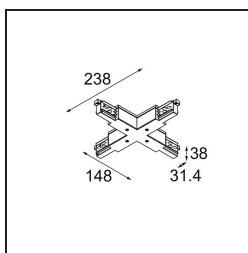

Date
Customer
Project
Type

Track 230V Connection X Electrical/Mechanical Non-Dim/Trailing Edge/DALI White

Specifications

Materiale	13812738
Lampadina inclusa	No
Numero di fonte luminosa	0
Volt in ingresso	230V
Classificazione elettrica	I
Grado IP	20
Test filo a caldo (°C)	960
Protocollo di regolazione (Dimmer)	non dimmerabile, Taglio di fase, DALI
Interno/Esterno	Interno
Orientabilità	Not Applicable
Colore primario & Finitura primaria	Bianco,
Peso lordo (g)	464,0