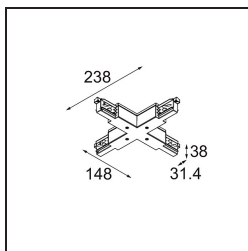

Date

Client

Projet

Type

Track 230V Connection X Electrical/Mechanical Non-Dim/Trailing Edge/DALI White

Caractéristiques

Matériaux	13812738
Ampoule incluse	Non
Nombre de Sources Lumineuses	0
Tension d'Entrée	230 V
Classe Électrique	I
Indice de protection IP	20
Essai au fil incandescent (°C)	960
Protocole de Variation	Non Dimmable, Coupure en Fin de Phase, DALI
Intérieur/extérieur	Intérieur
Ajustabilité	Not Applicable
Couleur Principale & Finition Principale	Blanc,
Poids brut (g)	464,0