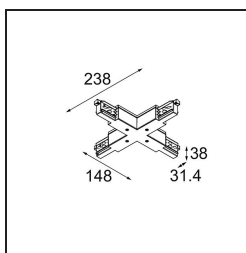

Track 230V Connection X Electrical/Mechanical Non-Dim/Trailing Edge/DALI White

Caractéristiques

Matériaux	13812738
Ampoule incluse	Non
Nombre de Sources Lumineuses	0
Tension d'Entrée	230 V
Classe Électrique	I
Indice de protection IP	20
Essai au fil incandescent (°C)	960
Protocole de Variation	Non Dimmable, Coupure en Fin de Phase, DALI
Intérieur/extérieur	Intérieur
Ajustabilité	Not Applicable
Couleur Principale & Finition Principale	Blanc,
Poids brut (g)	464,0