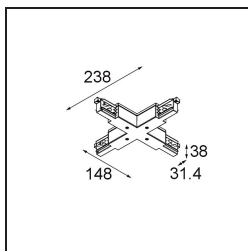

Track 230V Connection X Electrical/Mechanical Non-Dim/Trailing Edge/DALI White

Caractéristiques

Matériaux	13812738
Ampoule incluse	Non
Nombre de Sources Lumineuses	0
Tension d'Entrée	230 V
Classe Électrique	I
Indice de protection IP	20
Essai au fil incandescent (°C)	960
Protocole de Variation	Non Dimmable, Coupure en Fin de Phase, DALI
Intérieur/extérieur	Intérieur
Ajustabilité	Not Applicable
Couleur Principale & Finition Principale	Blanc,
Poids brut (g)	464,0